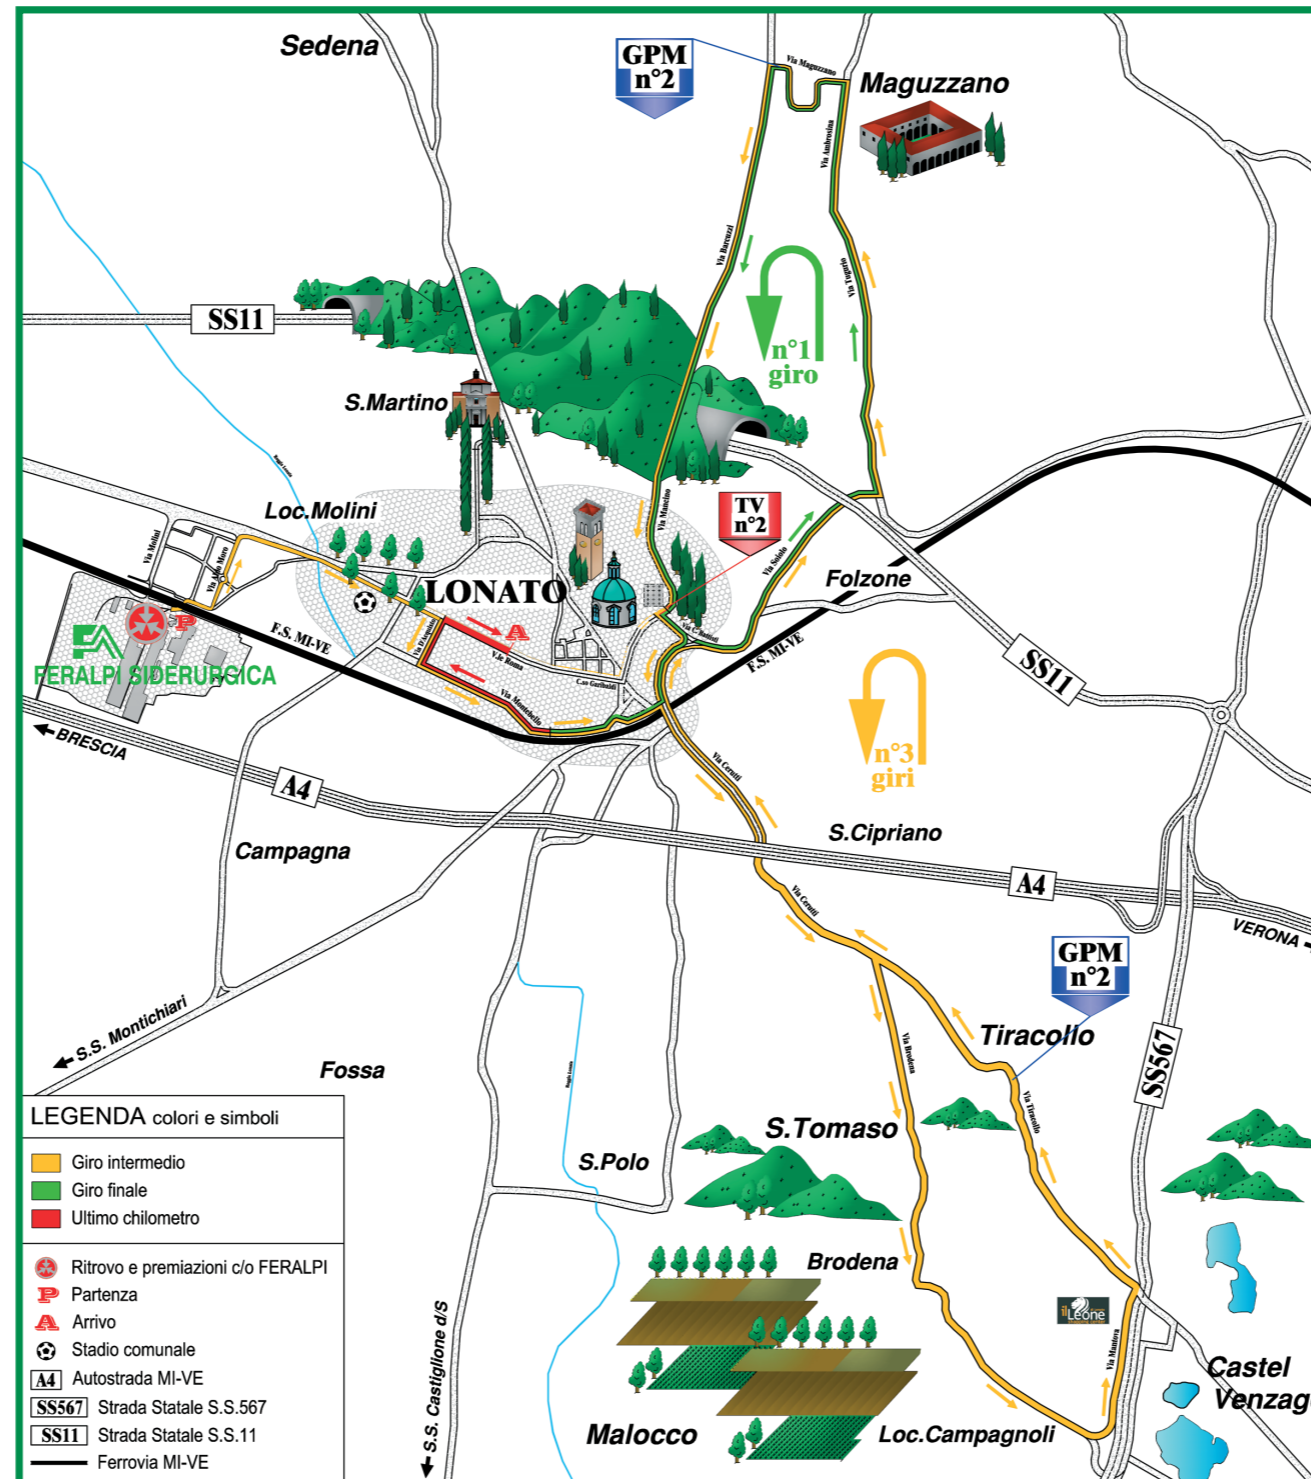

GPM = Gran Premio della Montagna TV = Traguardo Volante

VINCITORI ULTIME EDIZIONI

- 1987 **Rebellin Davide** U.C. Pizzini / Vr
- 1988 **Toni Roberto** G.S. Mincicolori / Mn
- 1989 **De Beni Federico** Pol. Caselle - Rossetto Più / Vr
- 1990 **Tozzo Federico** G.S. Altavilla / Vi
- 1991 **Trentini Mauro** G.c. Forti e Veloci / Tn
- 1992 **Sironi Claudio** S.C. Italsedia - Mariano / Co
- 1993 **China Valentino** S.C. Capriolo Ostilio / Bs
- 1994 **Astolfi Claudio** G.S. Larianese / Roma
- 1995 **Placidi Alberto** G.S. Unica / Bs
- 1996 **Mancinelli Samuele** Alma Juventus - Fano / Ps
- 1997 **Pozzato Filippo** Sandrigo Sport / Vi
- 1998 **Bucciero Antonio** G.S. Unica FPM / Na
- 1999 **Mazzer Marco** Velo Club - S. Vendemiano / Tv
- 2000 **Corrà Carlo** UC Schio / Vi
- 2001 **Agnoli Valerio** Borgonuovo M. Fiuggi / Fr
- 2002 **Leali Marco** Team Valsabbia / Bs
- 2003 **Gadici Marco** Borgonuovo M. Fiuggi / Fr
- 2004 **Lombardi Omar** Soc. Montclarene / Bs
- 2005 **Sipala Paolo** Biringhella Sicilia / Sr
- 2006 **Sbaragli Kristian** S.C. Casterfiorentino / Fi
- 2007 **Gianni Bellini** Velo Club Seano / Po
- 2008 **Gianni Bellini** Velo Club Seano / Po
- 2009 **Conti Valerio** Guazzolini Coratti / Rm
- 2010 **Zurlo Federico** A.S.D. Postumia / Tv
- 2011 **Franco Carlo** A.S.D. Ciclistica Rostese / To